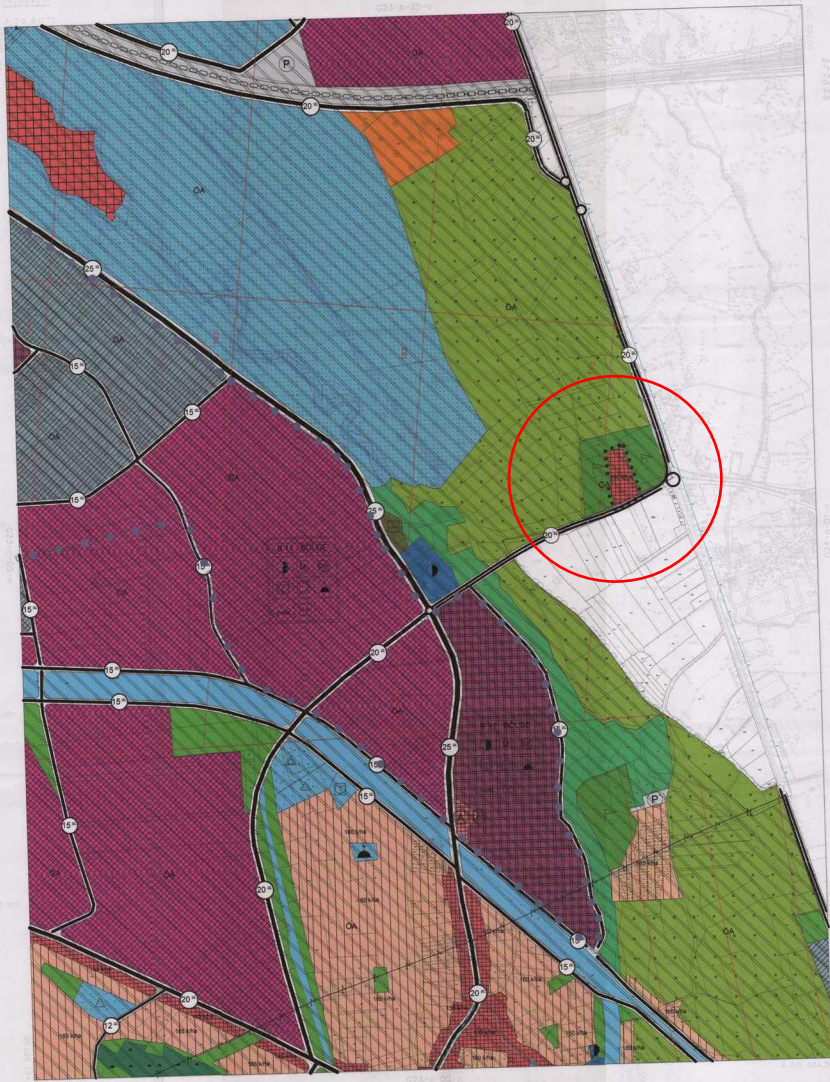

KOCAELI
G23-c-05-b

033-b-25-c

15.08.2009

1:5000

KONTROL
Harita No: 033-b-25-c-05-b
Harita No: 033-b-25-c-05-b
Harita No: 033-b-25-c-05-b

Harita No: 033-b-25-c-05-b
Harita No: 033-b-25-c-05-b

KOCAELI - G23-c-05-b