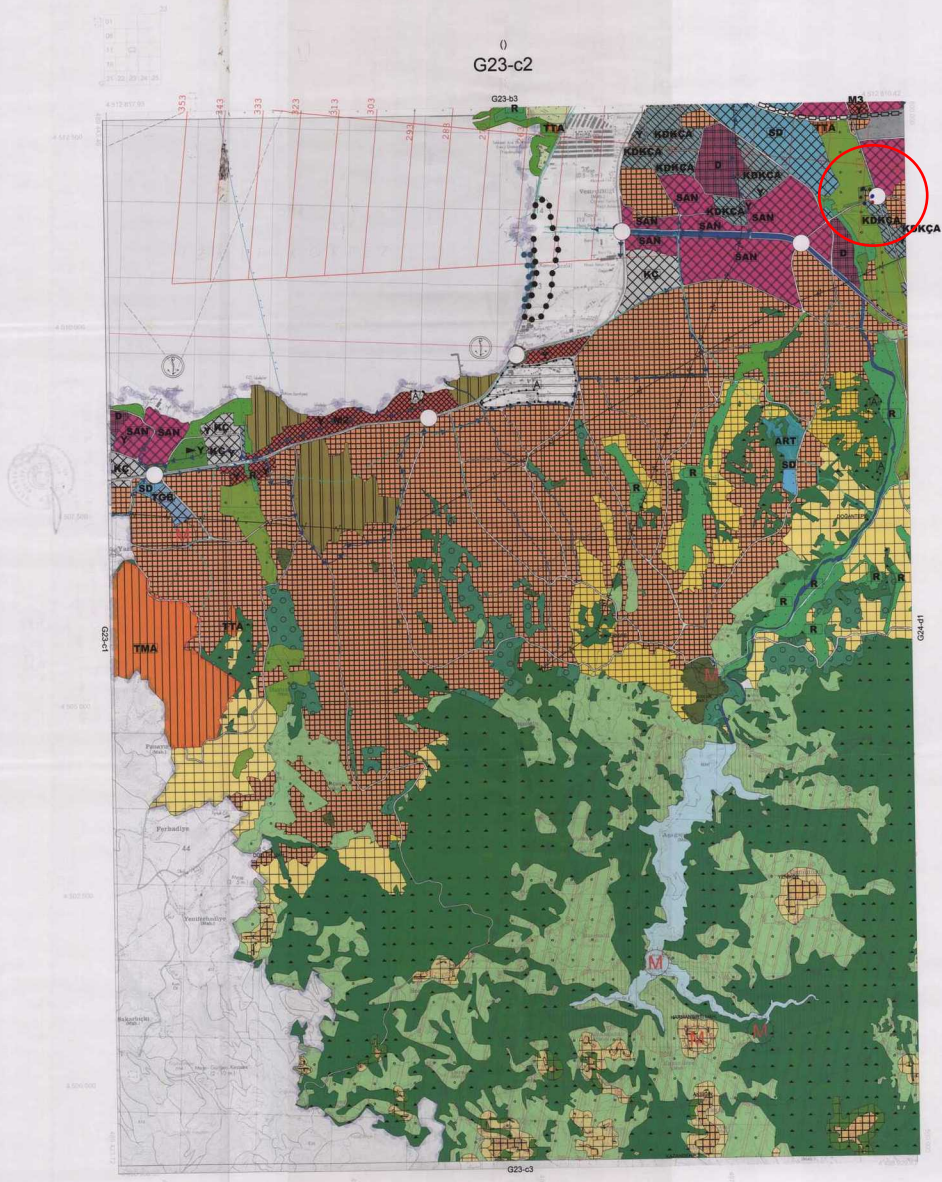

G23-c2

1/25000

G23-c2

KOCAELI
G23-c-05-b

033-b-25-c

ÖNİY
Kocaeli Bölgesel İmar Planı
Kocaeli Bölgesel İmar Planı
Kocaeli Bölgesel İmar Planı
Kocaeli Bölgesel İmar Planı
Kocaeli Bölgesel İmar Planı

15.08.2009

1:5000

İmarat, 2008, Yürük Harita Projesi/İmarat Haritası
Yürük Harita / 1:5000 / Harita No: 033-b-25-c-05-b
Harita No: 033-b-25-c-05-b

KONTROL
Harita No: 033-b-25-c-05-b
Harita No: 033-b-25-c-05-b
Harita No: 033-b-25-c-05-b